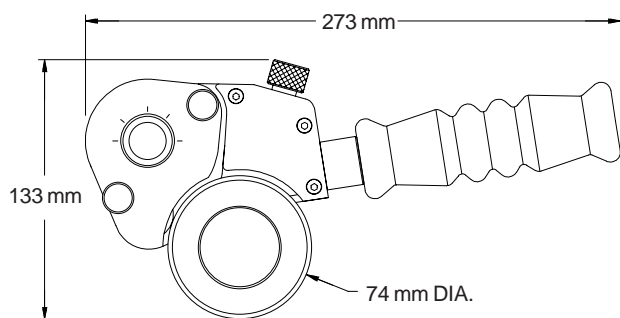

M.P.S. MARKING PACKING SERVICE S. r. l.

Sistemi di Marcatura e Codifica

MARCATORE MANUAL HPNP

Modello raffigurato con dispenser d'inchiostro (opzionale).

Per materiali non porosi: plastica, metallo, vetro, films in bobine, cartoni lucidi, ecc.

Il nuovo Marcatore Manuale per superfici sia lucide che assorbenti riassume in sé i requisiti di un marcatore portatile e di un'etichettatrice. Tutto ciò con il grande vantaggio di evitare l'etichettatura, ma dando la possibilità di identificare o addirittura personalizzare il prodotto stesso, sia esso di plastica, metallo, vetro, gomma, ecc.

Questo marcatore è munito di un nuovo sistema inchiostrente brevettato che evita l'evaporazione dei solventi dall'inchiostatore (chiuso in alloggiamento ermetico) e permette l'uso di inchiostri che essicano in brevissimo tempo dopo la marcatura.

La camme del cilindro stampante assicura il ritorno dello stesso a stampa avvenuta quando necessitano singole marcature registrate, oppure, a camme disattivata, può funzionare per stampe in continuo.

Il sistema inchiostrente brevettato utilizza un rullo inchiostatore a perdere e un rullo anilox finemente inciso che trasferisce l'inchiostro ai caratteri in gomma.

Caratteri, loghi o cliché in gomma con retro scanalato per incastro su cilindro stampante.

CARTUCCE INCHIOSTRANTI "MT" - PULITE - EFFICIENTI - ECONOMICHE

L'inchiostrazione avviene per mezzo di comode cartucce usa e getta (MT Ink Roll, di lunga durata), comode da utilizzare in quanto non creano problemi normalmente legati agli inchiostri liquidi e inoltre consentono una stampa più chiara e nitida.