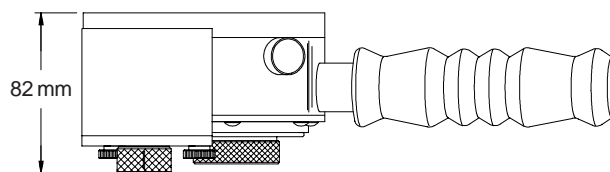

M.P.S. MARKING PACKING SERVICE S. r. l.

Sistemi di Marcatura e Codifica

MARCATORE MANUAL HPNP

Modello raffigurato con dispenser d'inchiostro (opzionale).

Per materiali non porosi: plastica, metallo, vetro, films in bobine, cartoni lucidi, ecc.

Il nuovo Marcatore Manuale per superfici sia lucide che assorbenti riassume in sé i requisiti di un marcatore portatile e di un'etichettatrice. Tutto ciò con il grande vantaggio di evitare l'etichettatura, ma dando la possibilità di identificare o addirittura personalizzare il prodotto stesso, sia esso di plastica, metallo, vetro, gomma, ecc.

Questo marcatore è munito di un nuovo sistema inchiostrente brevettato che evita l'evaporazione dei solventi dall'inchiostatore (chiuso in alloggiamento ermetico) e permette l'uso di inchiostri che essicano in brevissimo tempo dopo la marcatura.

La camme del cilindro stampante assicura il ritorno dello stesso a stampa avvenuta quando necessitano singole marcature registrate, oppure, a camme disattivata, può funzionare per stampe in continuo.

Il sistema inchiostrente brevettato utilizza un rullo inchiostatore a perdere e un rullo anilox finemente inciso che trasferisce l'inchiostro ai caratteri in gomma.

Caratteri, loghi o cliché in gomma con retro scanalato per incastro su cilindro stampante.

CARTUCCE INCHIOSTRANTI "MT" - PULITE - EFFICIENTI - ECONOMICHE

L'inchiostrazione avviene per mezzo di comode cartucce usa e getta (MT Ink Roll, di lunga durata), comode da utilizzare in quanto non creano problemi normalmente legati agli inchiostri liquidi e inoltre consentono una stampa più chiara e nitida.