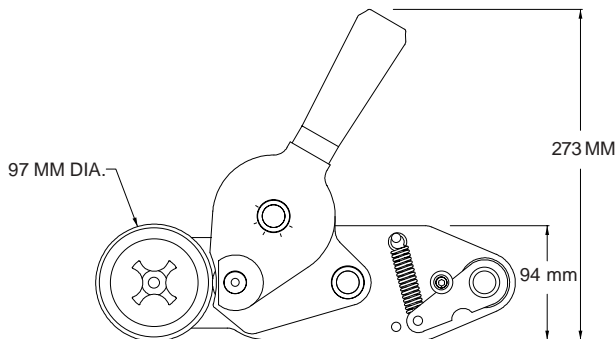

M.P.S. MARKING PACKING SERVICE S. r. l.

Sistemi di Marcatura e Codifica

MARCATORE AUTOMATICO PER LINEA MIDSIZE PER MARCATURE SU MATERIALI LUCIDI E POROSI:

La linea dei marcatori MidSize stabilisce un nuovo standard di qualità e versatilità nel sistema di codifica a contatto. L'unicità del sistema modulare di queste macchine permette l'adattamento flessibile del codificatore ad una gamma di applicazioni non riscontrabile fino ad ora sul mercato.

I MidSize sono offerti con cilindri stampanti da 30 o 38 cm. di circonferenza per una marcatura più mirata a seconda delle misure del materiale passante. L'ampio sbraccio del codificatore e la notevole capacità di brandeggio incrementano la versatilità della macchina. L'inchiostrazione può avvenire per mezzo di comode cartucce usa e getta (di lunga durata), o con dispositivo Flacone Inchiostrente e Copertura, dove l'inchiostro viene rilasciato solo quando l'apparecchio è in fase attiva. Tempo d'asciugatura rapidissimo, anche su i materiali più lucidi, quindi meno porosi. Possibilità di marcare da destra, sinistra, dall'alto o dal basso.