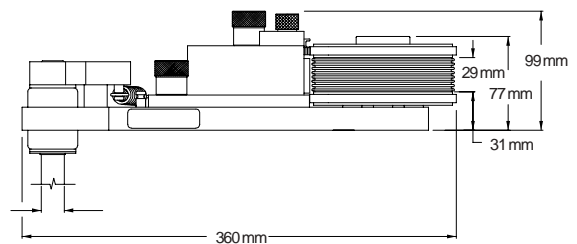

(MS-220 e MS-250 Modelli disponibili con larghezza di stampa di mm 50.8)

CARTUCCE INCHIOSTRANTI "MT" - PULITE - EFFICIENTI - ECONOMICHE

L'inchiostrazione avviene per mezzo di comode cartucce usa e getta (**MT Ink Roll**, di lunga durata), comode da utilizzare in quanto non creano problemi normalmente legati agli inchiostri liquidi e inoltre consentono una stampa più chiara e nitida.

Questi codificatori sono prodotti con materiali in alluminio avionico, gli alberi di ancoraggio, i perni di supporto del cilindro stampante e cilindro intermedio in acciaio inossidabile. Tutti i marcatori automatici vengono forniti con attacco e albero di fissaggio alla linea.