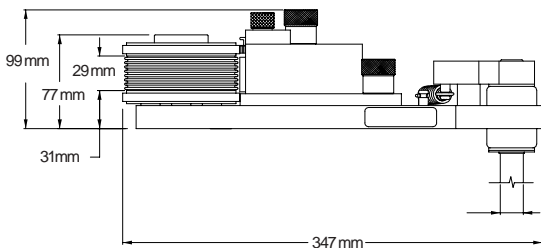

(MS-220 e MS-250 Modelli disponibili con larghezza di stampa di mm 50.8)

CARTUCCE INCHIOSTRANTI "MT" - PULITE - EFFICIENTI - ECONOMICHE

L'inchiostrazione avviene per mezzo di comode cartucce usa e getta (**MT Ink Roll**, di lunga durata), comode da utilizzare in quanto non creano problemi normalmente legati agli inchiostri liquidi e inoltre consentono una stampa più chiara e nitida.

Questi codificatori sono prodotti con materiali in alluminio avionico, gli alberi di ancoraggio, i perni di supporto del cilindro stampante e cilindro intermedio in acciaio inossidabile. Tutti i marcatori automatici vengono forniti con attacco e albero di fissaggio alla linea.