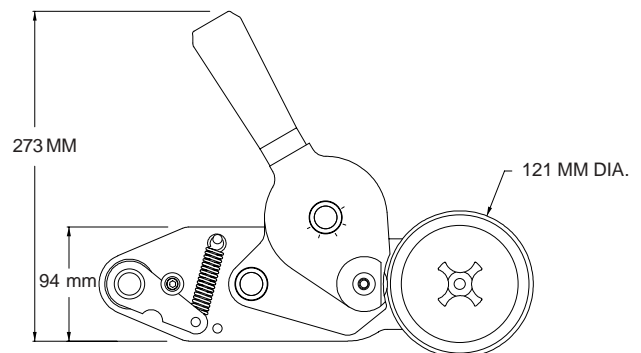

Modello Raffigurato: **MS-150NI-NPLT**