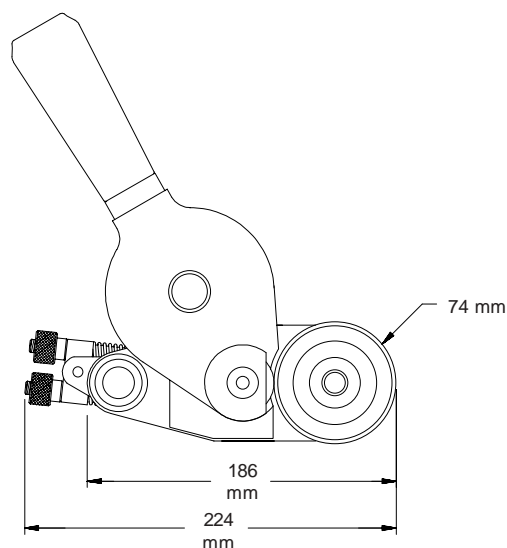

CARTUCCE INCHIOSTRANTI "MT" - PULITE - EFFICIENTI - ECONOMICHE

L'inchiostrazione avviene per mezzo di comode cartucce usa e getta (**MT Ink Roll**, di lunga durata), comode da utilizzare in quanto non creano problemi normalmente legati agli inchiostri liquidi e inoltre consentono una stampa più chiara e nitida.

Questi codificatori sono prodotti con materiali in alluminio avionico, gli alberi di ancoraggio, i perni di supporto del cilindro stampante e cilindro intermedio in acciaio inossidabile. Tutti i marcatori automatici vengono forniti con attacco e albero di fissaggio alla linea.