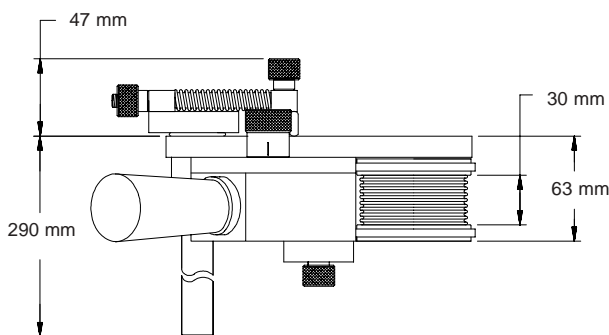

CARTUCCE INCHIOSTRANTI "MT" - PULITE - EFFICIENTI - ECONOMICHE

L'inchiostrazione avviene per mezzo di comode cartucce usa e getta (**MT Ink Roll**, di lunga durata), comode da utilizzare in quanto non creano problemi normalmente legati agli inchiostri liquidi e inoltre consentono una stampa più chiara e nitida.

Questi codificatori sono prodotti con materiali in alluminio avionico, gli alberi di ancoraggio, i perni di supporto del cilindro stampante e cilindro intermedio in acciaio inossidabile. Tutti i marcatori automatici vengono forniti con attacco e albero di fissaggio alla linea.